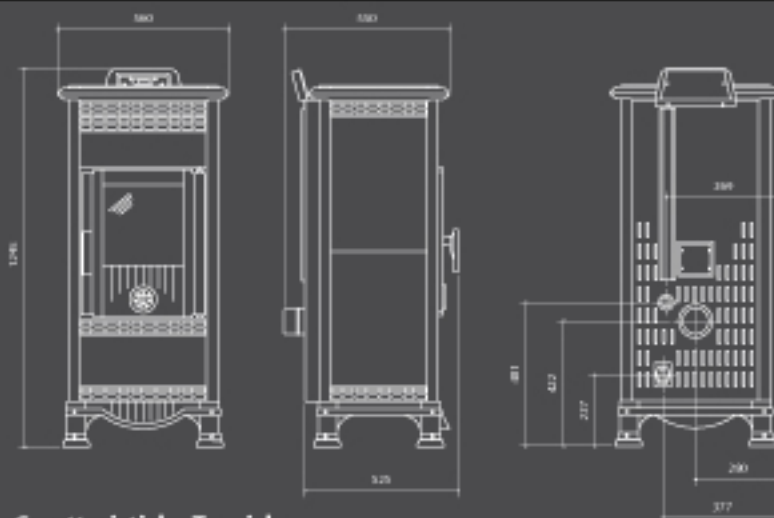

Pz

Dar

Pc

Fai una scelta di stile.

Caratteristiche Tecniche

POTENZA RESA	10 Kw
DIMENSIONI	56x55x124,5 cm
PESO NETTO	161 Kg
CAPACITÀ SERBATOIO PELLETT	20 Kg
RACCORDO FUMI	Ø 80 mm
PRESA D'ARIA	Ø 30 mm
DISPLAY CONTROLLO DIGITALE	SI
PROGRAMMA SETTIMANALE	SI
TERMOSTATO AMBIENTE	SI
FUNZIONAMENTO MANUALE-AUTOMATICO	SI
TELECOMANDO	SI
RENDIMENTO	87%
ALIMENTAZIONE ELETTRICA	230 V 50 Hz
ASSORBIMENTO ELETTRICO	90 - 270 W
CO MISURATO AL 13% DI OSSIGENO A POTENZA TERMICA NOMINALE	0,01%
TEMPERATURA GAS DI SCARICO A POTENZA TERMICA NOMINALE	media 193°C - max 217°C
CONSUMO PELLETT	da 0,8 a 2 Kg/h
COMBUSTIBILE	pellet Ø6 mm
DISTANZA MIN. DI SICUREZZA DA MATERIALI INFIAMMABILI	200 mm