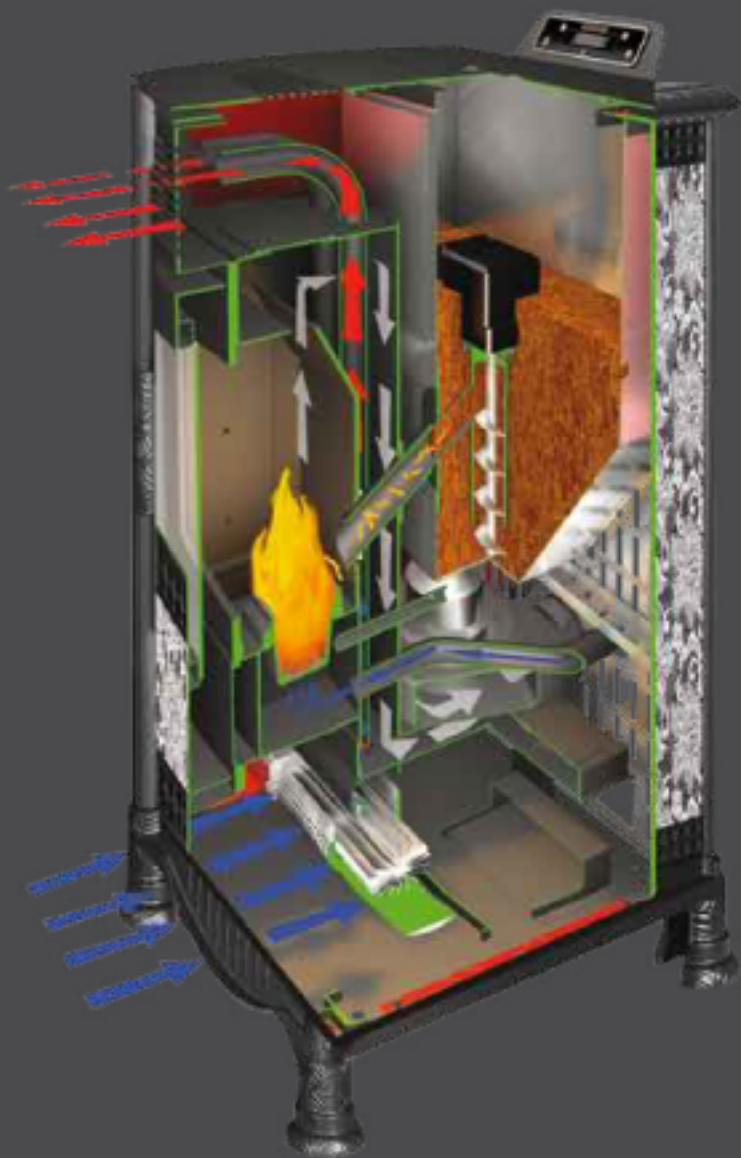

Ceramiche artigianali uniche, alta tecnologia di funzionamento, semplicità di programmazione e utilizzo, design esclusivo.

1

Caricare il pellet